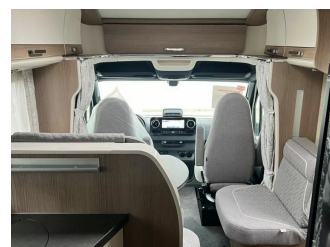

MALIBU 490 RB-LE comfort 4.2t

Neuwagen

Druckdatum: 20.03.2025

Preis: 135.200 € MwSt. ausweisbar

Fahrzeugnummer: cw-20702462

Fahrzeugdaten

Aufbauart	Teilintegrierter
Gebraucht- / Neufahrzeug	Neuwagen
Getriebe	Automatik
Leistung	125 kW (170 PS)

MALIBU 490 RB-LE comfort 4.2t

Neuwagen

Druckdatum: 20.03.2025

Beschreibung

TOP Fahrzeug sofort zum mitnehmen und auch Wintergeeignet

Fahrerhaus in Schwarz

Beim Kauf bis zum 31.12.2024 EIN WOCHENENDE BEI GRUBHOF CAMPING INCL: WELLNES UND EIN ABEND DINNER; UND NOCH DAZU EINEN LOUNGE SESSEL