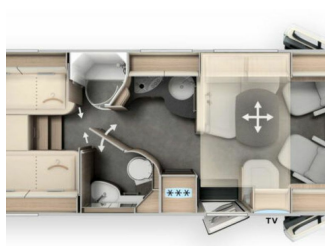

MALIBU 490 RB-LE comfort 4.2t

Neuwagen

Druckdatum: 20.03.2025

Preis: 135.200 € MwSt. ausweisbar

Fahrzeugnummer: cw-20702462

Fahrzeugdaten

Aufbauart	Teilintegrierter
Gebraucht- / Neufahrzeug	Neuwagen
Getriebe	Automatik
Leistung	125 kW (170 PS)