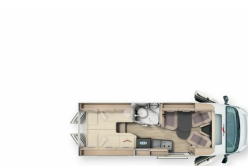

MALIBU 640 LE K charming GT skyview

Druckdatum: 20.03.2025

Neuwagen

Preis: 96.990 € MwSt. ausweisbar

Fahrzeugnummer: cw-21415295

Fahrzeugdaten

Aufbauart	Kastenwagen
Gebraucht- / Neufahrzeug	Neuwagen
Farbe	Grau (grau)
Getriebe	Automatik
Leistung	132 kW (179 PS)

MALIBU 640 LE K charming GT skyview

Neuwagen

Druckdatum: 20.03.2025

Beschreibung

Weitere Fahrzeugdaten

- **Modell-/Baujahr:** 2025
- **CaraWorld ID:** cw-21415295
- **Basisfahrzeug:** FIAT Ducato
- **Motordetails:** 2, 2 l Multijet 3, Euro 6e;
- **Getriebe:** Automatik
- **Innenhöhe:** 190 cm
- **Masse in fahrber. Zustand :** 2976 kg
- **max. Auflastung:** 4000 kg
- **Betten:** Einzelbett; Doppelbett längs
- **Liegeflächen:** Seite (160x115(opt.)); Heck (202x90); Heck (189x102)
- **Sitze mit Gurt:** 4
- **Radstand:** 404 cm
- **Anhängerlast (gebremst):** 2500 kg
- **Heizung:** Truma Combi 6
- **Kühlschrankvolumen:** 84 l
- **Gefriervolumen:** 6 l
- **Wasservorrat:** 100 l
- **Abwassertankvolumen:** 92 l
- **Batterie:** 80 Ah
- **Polster:** London Stoff-Kombination
- **Steckdosen 230V:** 3
- **Steckdosen 12V:** 1
- **Steckdosen USB:** 1
- **Zusatz:** TÜV neu; Gasprüfung neu; Dichtigkeitsprüfung neu; Inspektion neu
- **Farbe:** grau