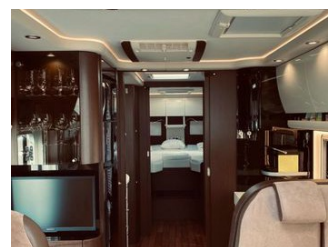

CONCORDE 900 LS

Gebrauchtwagen

Druckdatum: 18.07.2024

Preis: 298.900 € MwSt. ausweisbar

Fahrzeugnummer: cw-13078707

Fahrzeugdaten

Leistung	154 kW (209 PS)
Erstzulassung	04/2019
Kilometerstand	33.000 km
Gebraucht- / Neufahrzeug	Gebrauchtwagen
Aufbauart	Integrierter