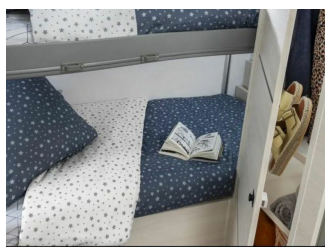

CHALLENGER 380 Graphite Ultimate

Neuwagen

Druckdatum: 18.07.2024

Preis: 86.555 € MwSt. ausweisbar

Fahrzeugnummer: cw-19489264

Fahrzeugdaten

Leistung	125 kW (170 PS)
Gebraucht- / Neufahrzeug	Neuwagen
Aufbauart	Teilintegrierter

Ausstattung

- Antiblockiersystem (ABS)
- Klimatisierung
- MwSt. ausweisbar
- Heckgarage
- Markise
- Navigationssystem

Wilfart Caravan Worlds e.K. (Thomas Wilfart)
Salzhub 18 · 83737 Irschenberg
Tel.: 08062 7758890 · Fax: · info@caravanworlds.com

Für die inhaltliche Richtigkeit der Darstellung wird keine Haftung übernommen. Es handelt sich nicht um ein konkretes annahmefähiges Angebot. Zwischenverkauf der Produkte vorbehalten. Verbindliche Informationen nur bei Ihrem Partner Wilfart Caravan Worlds e.K. (Thomas Wilfart).